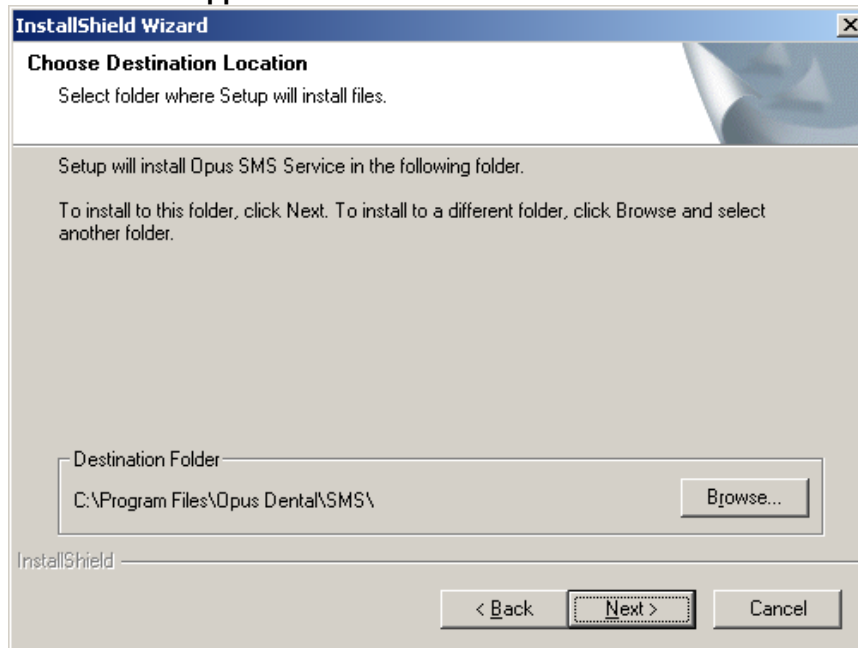

Installationsanvisning Opus SMS Service

Licensavtalet.

Bekräfta genom att klicka Yes.

Val av språk.

Välj önskat språk och klicka Next.

Installationsanvisning Opus SMS Service

Destinationsmapp.

Behöver normalt aldrig ändras. Klicka Next.